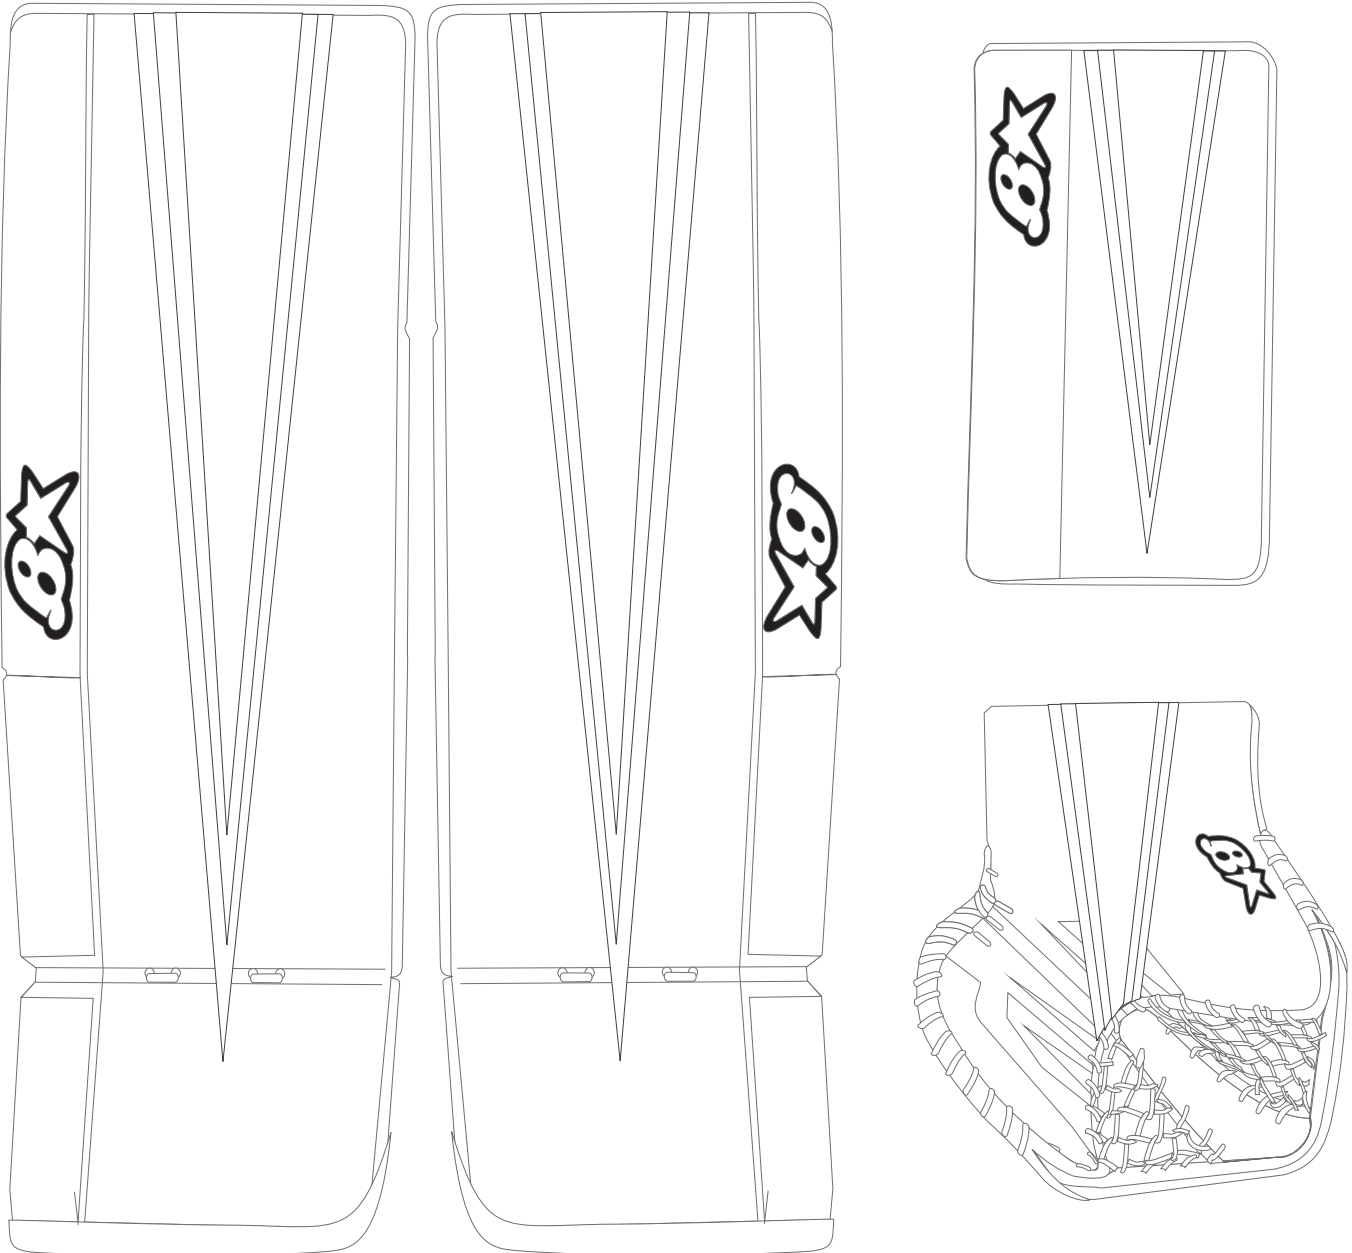

**TRIPLE POINT GRAPHIC**

**NOTES**

**PRO SIDE/BACK CUSTOMIZER ID:** \_\_\_\_\_

**CATCH SIDE/BACK CUSTOMIZER ID:** \_\_\_\_\_

**BLOCKER SIDE/BACK CUSTOMIZER ID:** \_\_\_\_\_