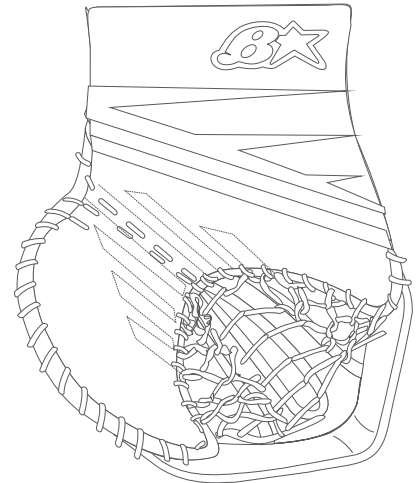

VEJMEĽKA '23

NOTES

PAD SIDE/BACK CUSTOMIZER ID: _____

CATCH SIDE/BACK CUSTOMIZER ID: _____

BLOCKER SIDE/BACK CUSTOMIZER ID: _____